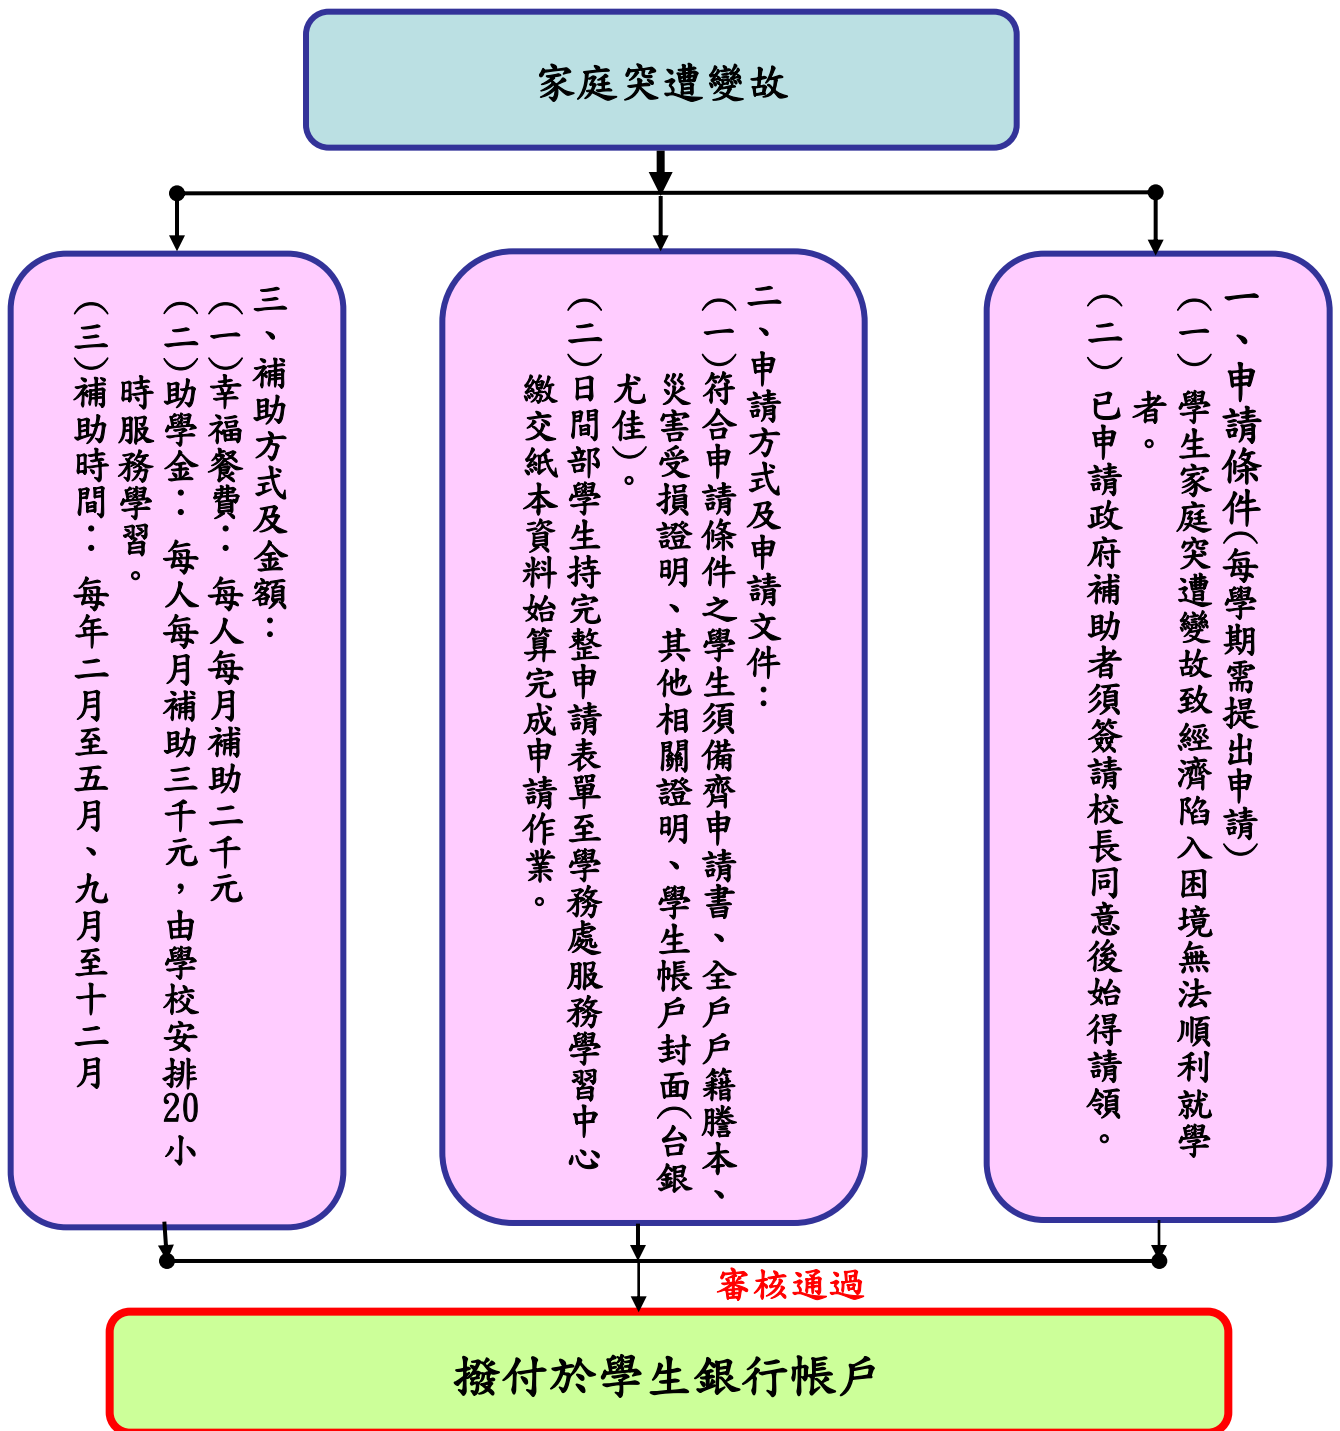

中臺科技大學「安定就學基金」申請流程表

※詳細資訊之網站連結路徑(日間部):

本校首頁→行政單位→學務處→服務學習中心→安定就學補助措施

承辦單位:

※日間部: 學務處服務學習中心(耕書樓二樓)

※進修部: 進修部學務組(耕書樓一樓)