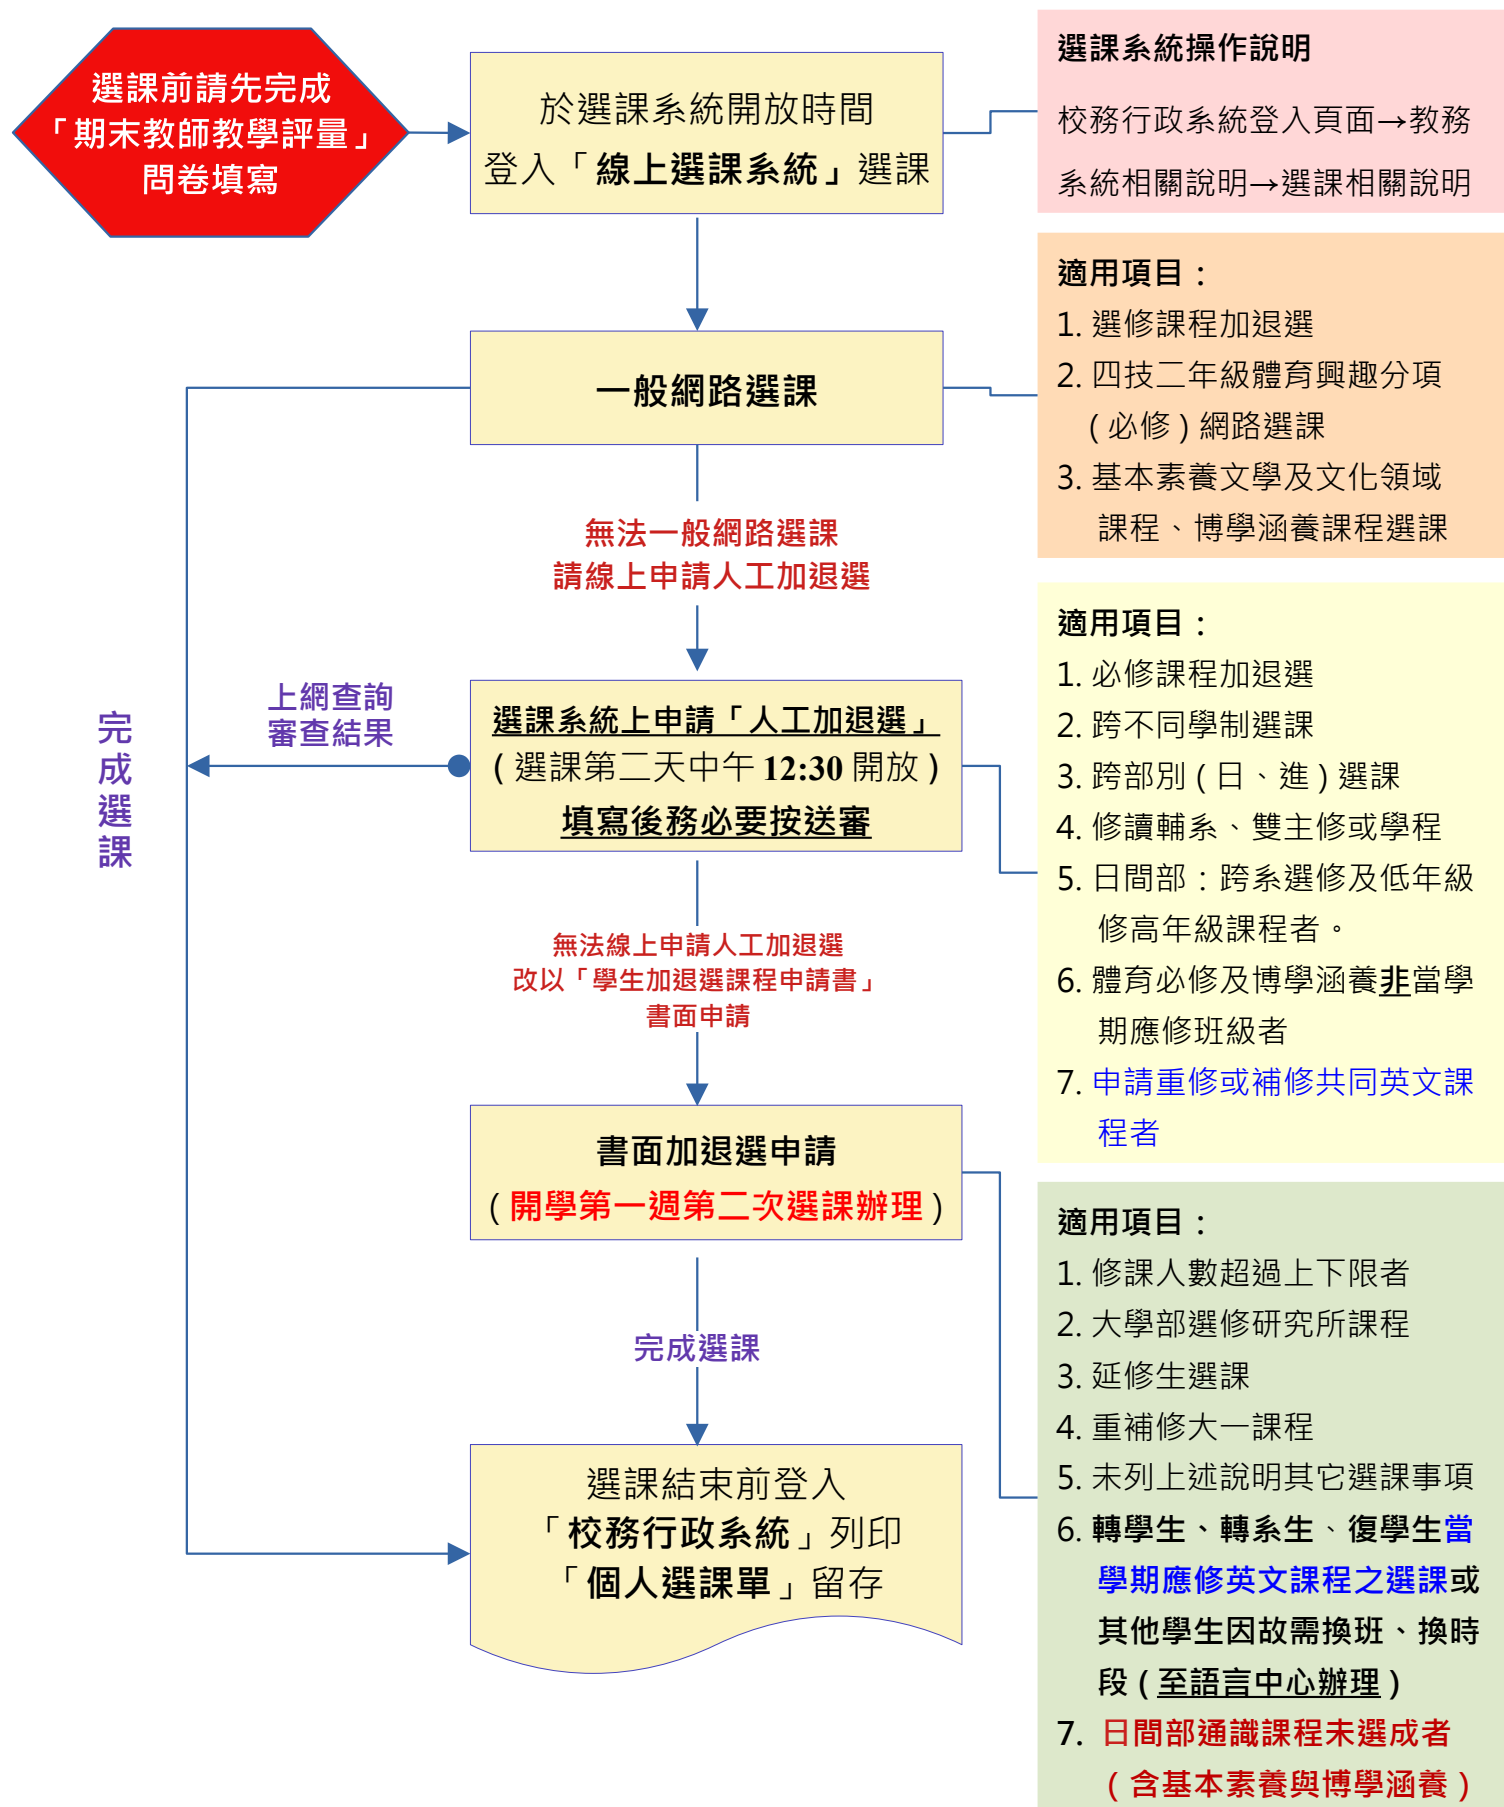

# 110 學年度第 1 學期第一次選課流程 110/6

選課所有流程請在規定時間內辦理完成逾期不予受理

中臺科技大學教務處